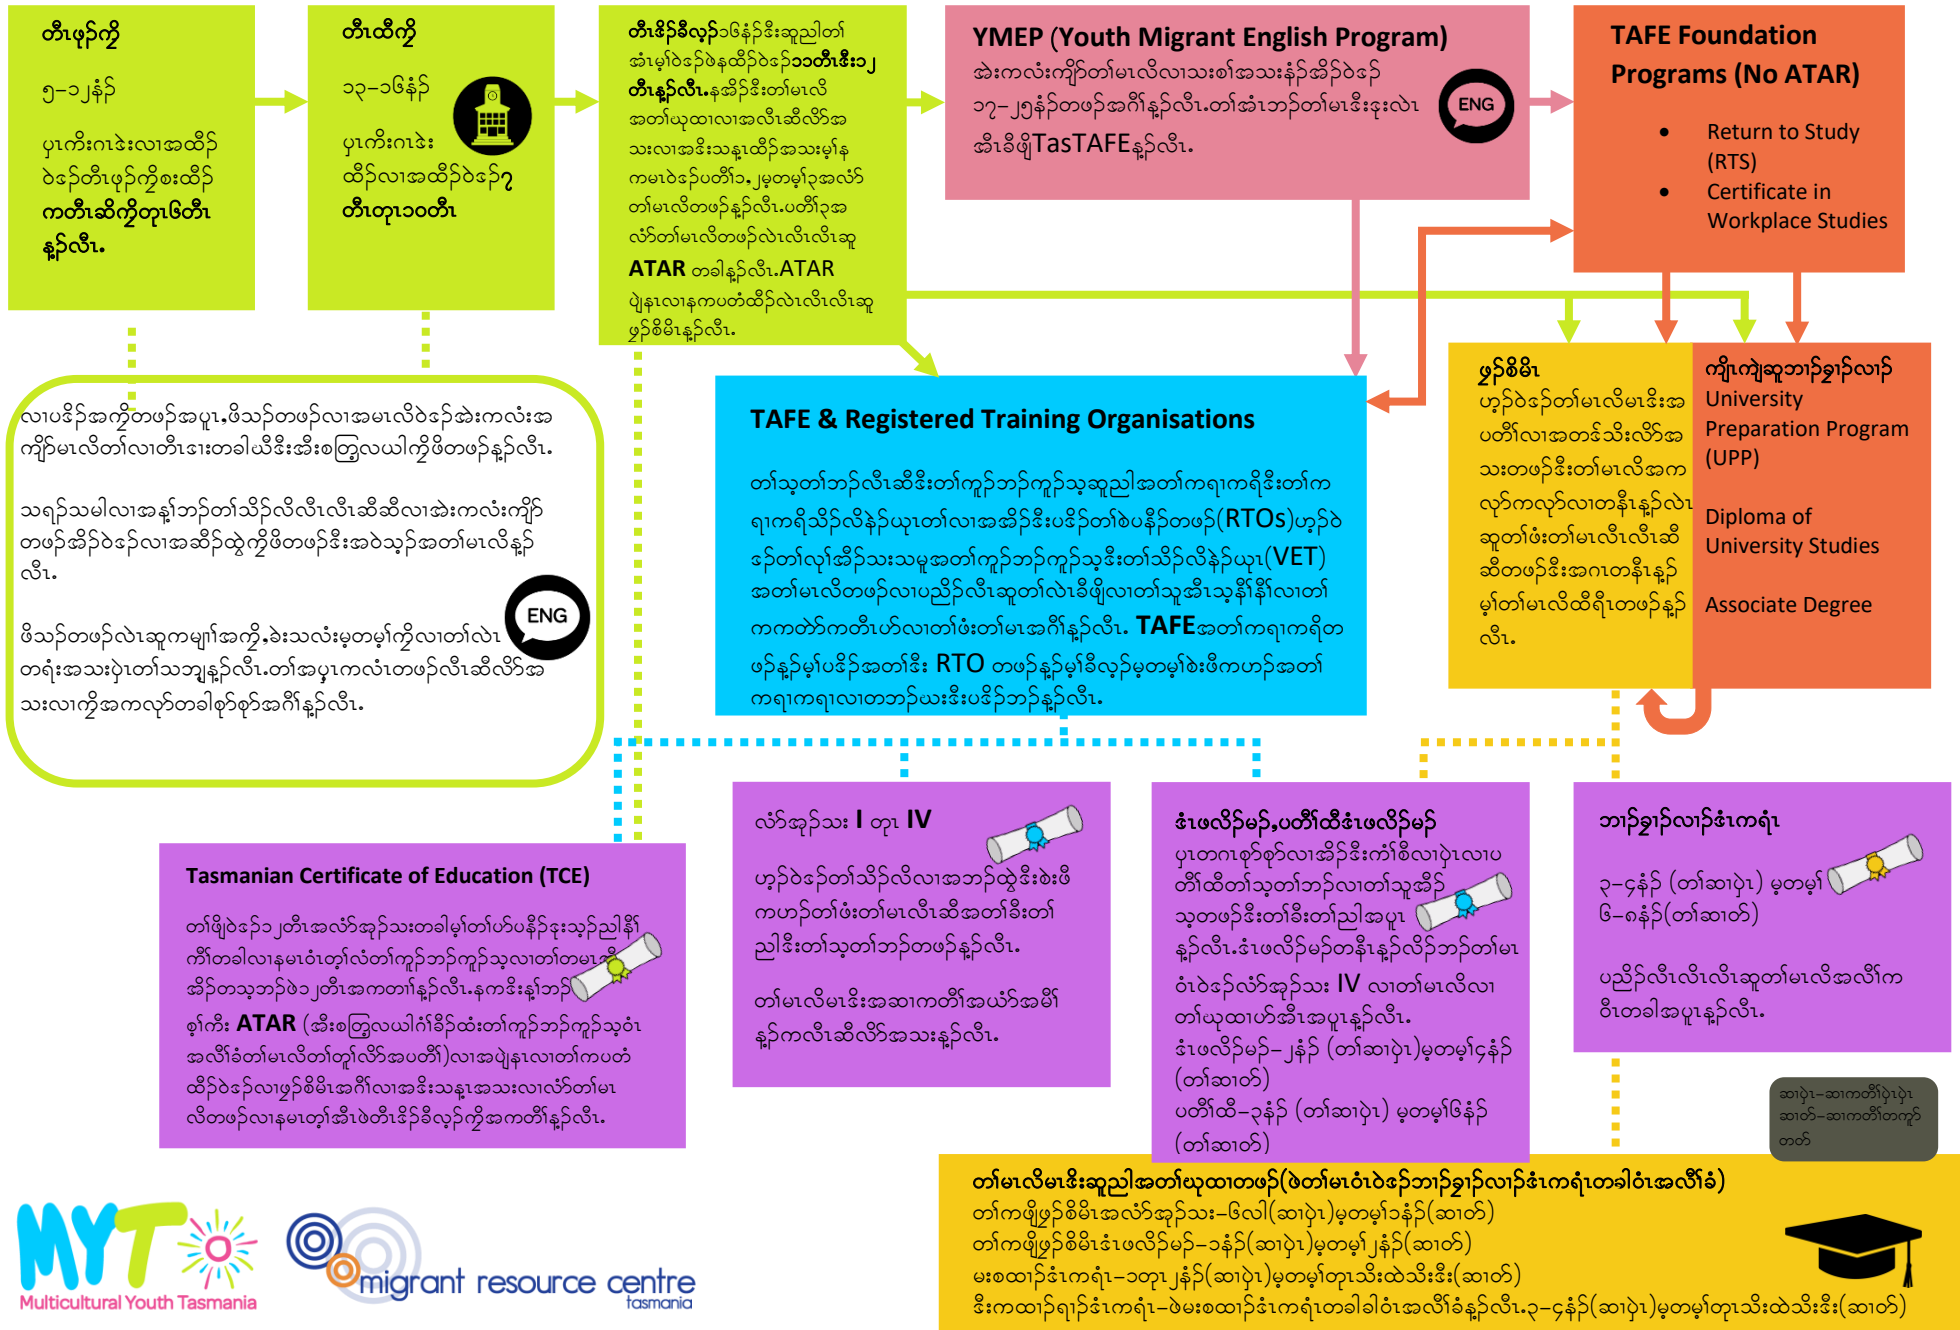

ထဲးစမ့နယါတၢ်ကူၣ်ဘၣ်ကူၣ်အသနူအဟီၣ်ခိၣ်ဂီၤ

ထဲးစမုနယါတၢ်ကူၣ်ဘၣ်ကူၣ်အသနူအဟီၣ်ခိၣ်ဂီၤ

ကျိၣ်စုတၢ်ဆိၣ်ထွဲမၤစၢၤ

Centrelink -မၤစၢၤဝဲဒၣ်ဒီးကျိၣ်စုဒီးတၢ်မၤစၢၤအဂၤတဖၣ်ဖဲမၤလိမၤဒီးတၢ်အဆၢကတီၢ်ပုၤပုၤအခါန့ၣ်လီၤ.ပုၤသးစၢ်အိၣ်အါဂၤဘၣ်တၢ်ဆိၣ်ထွဲမၤစၢၤအီၤဖျိသးစၢ်တၢ်ဟ့ၣ်ကျိၣ်စုမၤစၢၤ (Youth Allowance)န့ၣ်လီၤ.လဲၤကွၢ်ဘၣ်centrelink.gov.au

စကိလိရူး(ကျိၣ်စုခိၣ်ဖး)တဖၣ်-တဘျီတခိၣ်တၢ်ဟ့ၣ်အီၤဖျိတၢ်မၤလိမၤအလီၢ်ကစီၤတဖၣ်လၢတၢ်ကမၤစၢၤတၢ်ဒီးတၢ်မၤလိ.တၢ်လဲၤတၢ်ကွၢ်.လံာ်လဲၤဒီးတၢ်ဆိၣ်တၢ်ဆိးအလဲတဖၣ်န့ၣ်လီၤ.

Higher Education Loan Program (HELP) မ့တမ့ၢ်တၢ်မၤစၢၤကွၢ်အလဲ(FEE=HELP)တၢ်ယုလီၢ်စုတဖၣ်-ဆိၣ်ဝဲဒၣ်လၢအိးစၢၤတြၢလယါအထံဖိကီၢ်ဖိတဖၣ်မ့တမ့ၢ်ပုၤလၢအဖိၣ်ယၢ်လီၤ.စီၤလံာ်ပျဲခိၣ်ကီၢ်လၢအမ့ၢ်တၢ်သးကညီၤပုၤကူၣ်ပုၤကညီတဖၣ်လၢတၢ်ကမၤစၢၤဟ့ၣ်ဖျၢ်ဖိမိၤ TAFE ဒီး RTO အတၢ်မၤလိမၤအလဲတဖၣ်အဂီၢ်န့ၣ်လီၤ.လဲၤကွၢ်ဘၣ်studyassist.gov.au

MY Education

Multicultural Youth Tasmania's (MYT) MY Education အတၢ်ရဲၣ်တၢ်ကျဲၤဟ့ၣ်ကျိၣ်ကျဲၤအတၢ်ရဲၣ်လီၤကျဲၤလီၤလၢအကျါဘၢတၢ်ခဲလၢာ်ဒီးပညိၣ်တၢ်လီၤလီၤဒီးတၢ်မၤလိအတၢ်ဆိၣ်ထွဲလၢသးစၢ်ဖိတဖၣ်လၢအမ့ၢ်တၢ်ပုၤဘၣ်ကီၢ်ဘၣ်ခဲဒီးပုၤသးလီၢ်ကျဲၤလၢတၢ်ဖဲဒီးဆိၣ်မၤအိၣ်အဂီၢ်တဖၣ်န့ၣ်လီၤ.