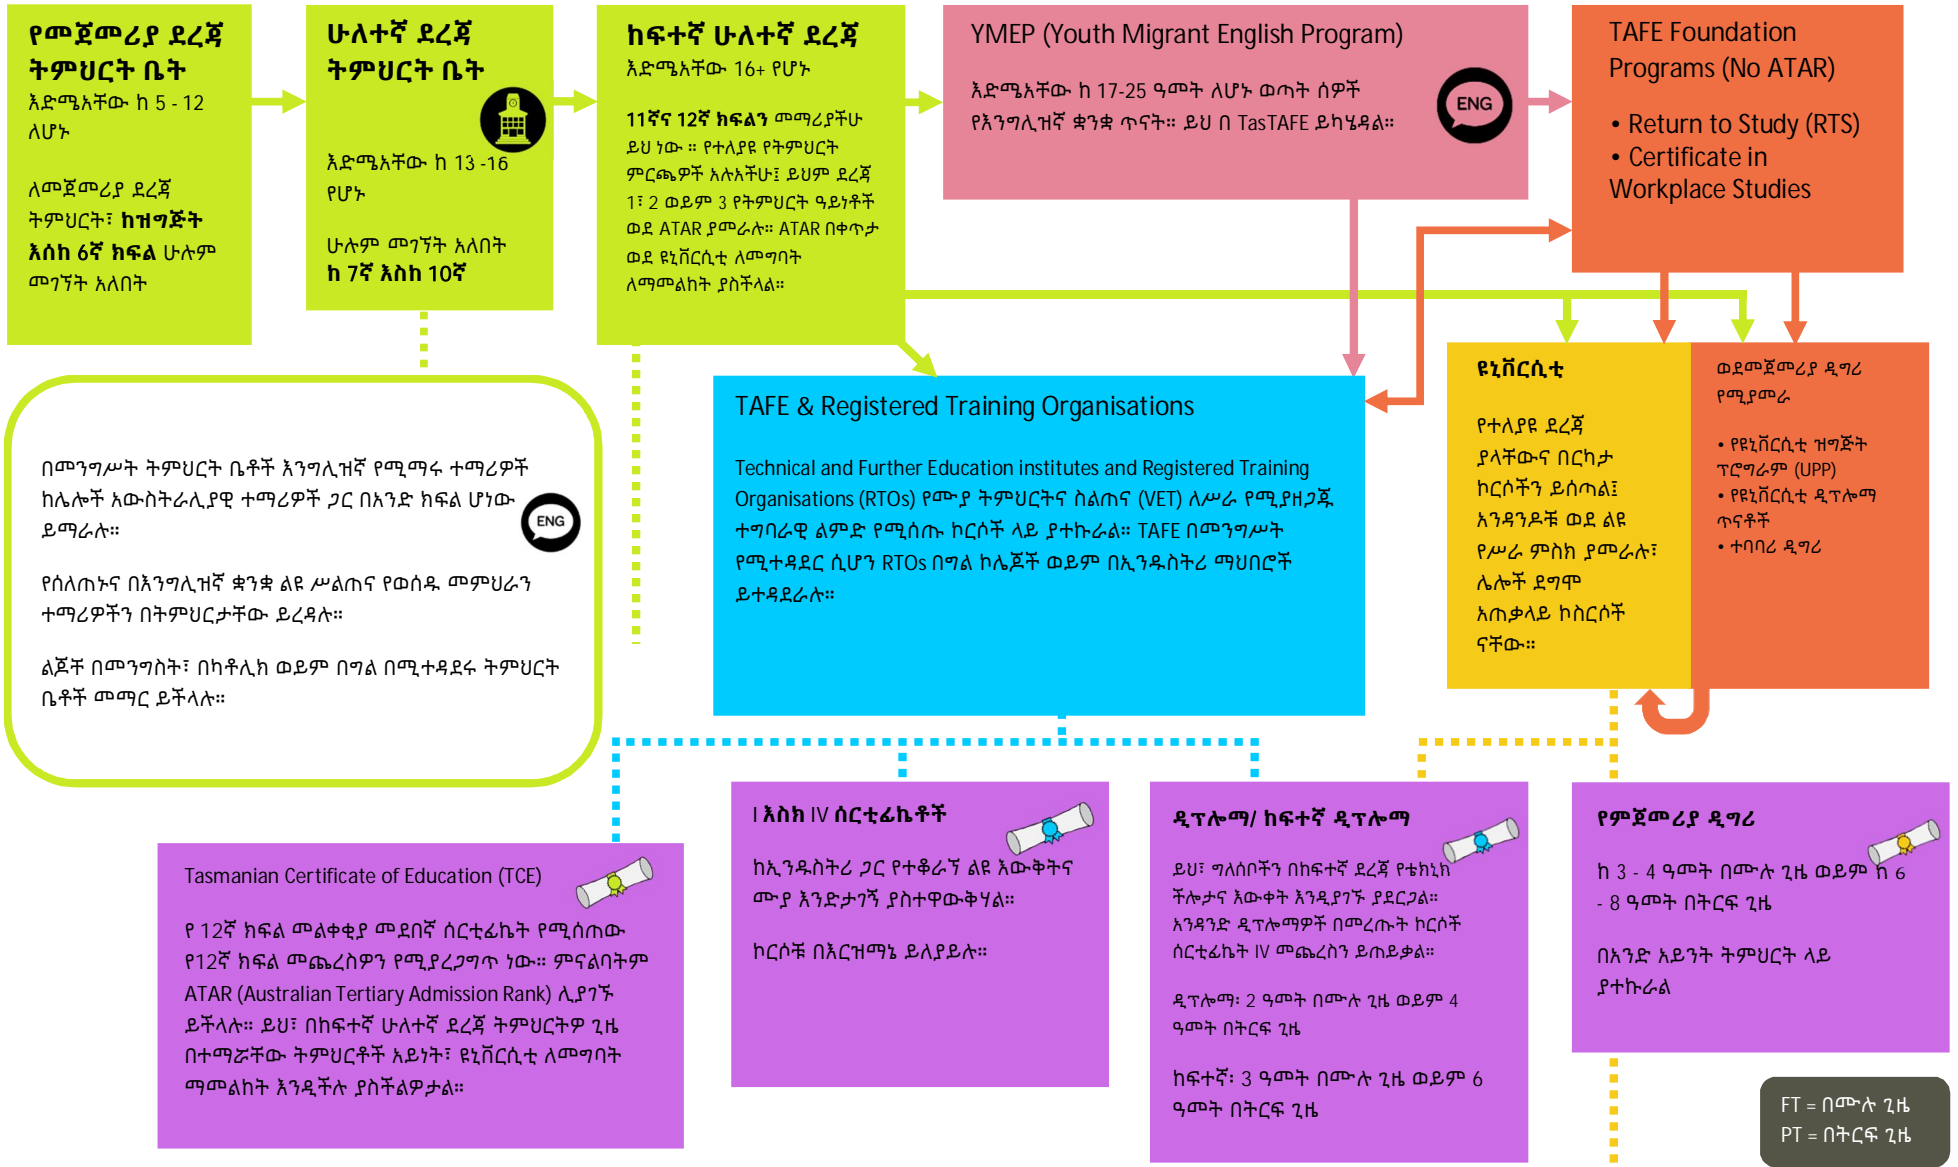

የታዘማኒያ የትምህርት ሥርዓት ፍኖተ ካርታ

Financial Support

Centrelink - ለሙሉ ጊዜ በሚያጠኑበት ጊዜ የገንዘብና ሌላም እርዳታ ሊያደርግልዎት ይችላል። በርካታ ወጣት ሰዎች የ Youth Allowance ድጋፍ ያገኛሉ። ይህንን ድረገጽ ይጎብኙ centrelink.gov.au

የነፃ ትምህርት እድል፣ አንዳንድ ጊዜ ጥናት በሚደረግባቸው ቦታዎች ለትምህርት የሚያስፈልገውን፣ ለጉዞ፣ ለመጽሐፍትና የምኖሪያ ወጪ ለመሸፈን የሚሰጥ እርዳታ ነው።

Higher Education Loan Program (HELP) ወይም የ FEE-HELP ብድር - ለአውስትራሊያ ዜጎች ወይም ቋሚ ሰብአዊ ቪዛ ላላቸው፣ ለዩኒቨርሲቲ፣ TAFE እና RTO ኮርሶች የሚሆን የገንዘብ ብድር ይሰጣል። ይህንን ድረገጽ ይጎብኙ centrelink.gov.au

MY Education

የ Multicultural Youth Tasmania's (MYT) MY Education መርሃግብር ሙሉና ቀጥታ ዓላማ ያለው የአማራጭ መንገድ እቅድና የጥናት ድጋፍ ለስደተኞችና የመደብ ጀርባቸው ስደተኛ ለሆኑ ወጣት ሰዎች ያደርጋል።

MY Education፣ በተማሪዎች፣ በቤተሰብ፣ በትምህርት ቤቶችና በማህበረሰቡ መካከል ግንኙነትን ያጠናክራል። MY Education፣ የቡድን እንቅስቃሴዎችን እና ወርክሾፕዎችን፣ የትምህርት ቤት ተደራሽነትን እና የግለሰብ ድጋፍን በማዋሃድ ወጣቶች በትምህርታቸው እና/ወይም በመረጡት የሥራ መስክ ውጤታማ እንዲሆኑ ይረዳል።

የ MY Education መርሃግብር የሚከተሉትን ያካትታል፡

- Aim High ከትምህርት ሰዓት ውጭ የሚደረግ የመማር ድጋፍ
- ለሁለተኛ ደረጃና ለኮሌጆች Wellbeing outreach
- Drop-in የጥናት ድጋፍ
- በዩኒቨርሲቲ ግቢዎች በአስጠኝዎች ቡድን የሚሰጥ የጥናት ድጋፍ
- የአማራጭ መንገዶች እቅድ የማውጣት ወርክሾፕ
- የሽግግር የአማካሪ መርሃግብር